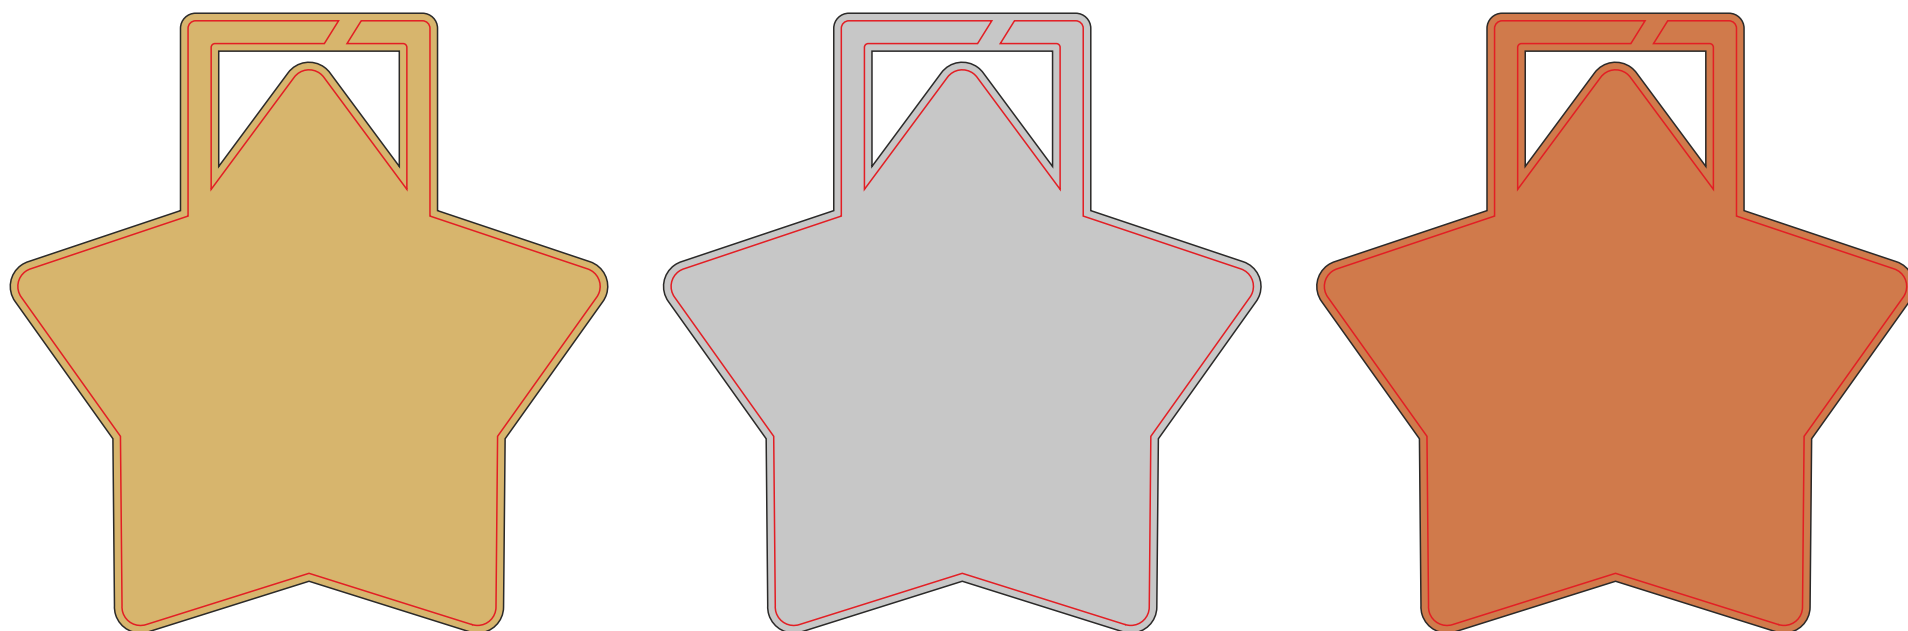

MF08

— - контур медали

— - контур размещения фона с учетом вылета за обрез по 1мм с каждой стороны

 - условное обозначение цвета металла

Более подробно ознакомиться с тех. требованиями можно по ссылке: <https://sportsimvol.ru/services/uslugi-dizaynera/>